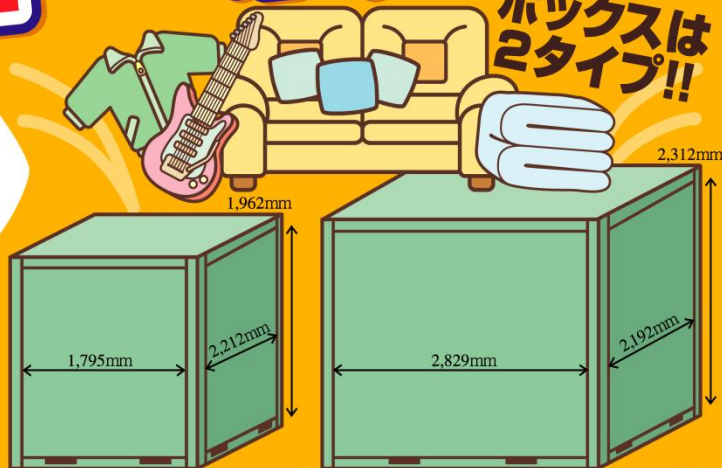

荷物の収納 お困りの方に!

やどかり
ボックス

やどかりくん
キャラクター登録申請中

セキュリティーボックス

ボックスは
2タイプ!!

家を建て替えた私達の場合

家を建て替えることになり、
数カ月アパートに移ることになりました。
その時困ったのが、家具・ふとん・衣料品などの
保管場所…意外に場所をとってしまうんですね!
そんなときセキュリティーボックスのことを
知ったんです!!

外部から
ホコリや害虫が
入ることもないので
安心でした!!

安心・便利なコンテナ方式
保管用ルームです!!
家の建て替えやリフォーム時、
家内外で収納できなくなった時
お役に立ちます。

Aタイプ [たたみ2.5畳]
内寸 W1,795mm×L2,212mm×H1,962mm

Bタイプ [たたみ4畳]
内寸 W2,829mm×L2,192mm×H2,312mm

お客様が自由に
24時間収納できます。
固定式ボックス

保管の取扱い料	
Aタイプ	12,600円(税込)/1ヶ月
Bタイプ	18,900円(税込)/1ヶ月